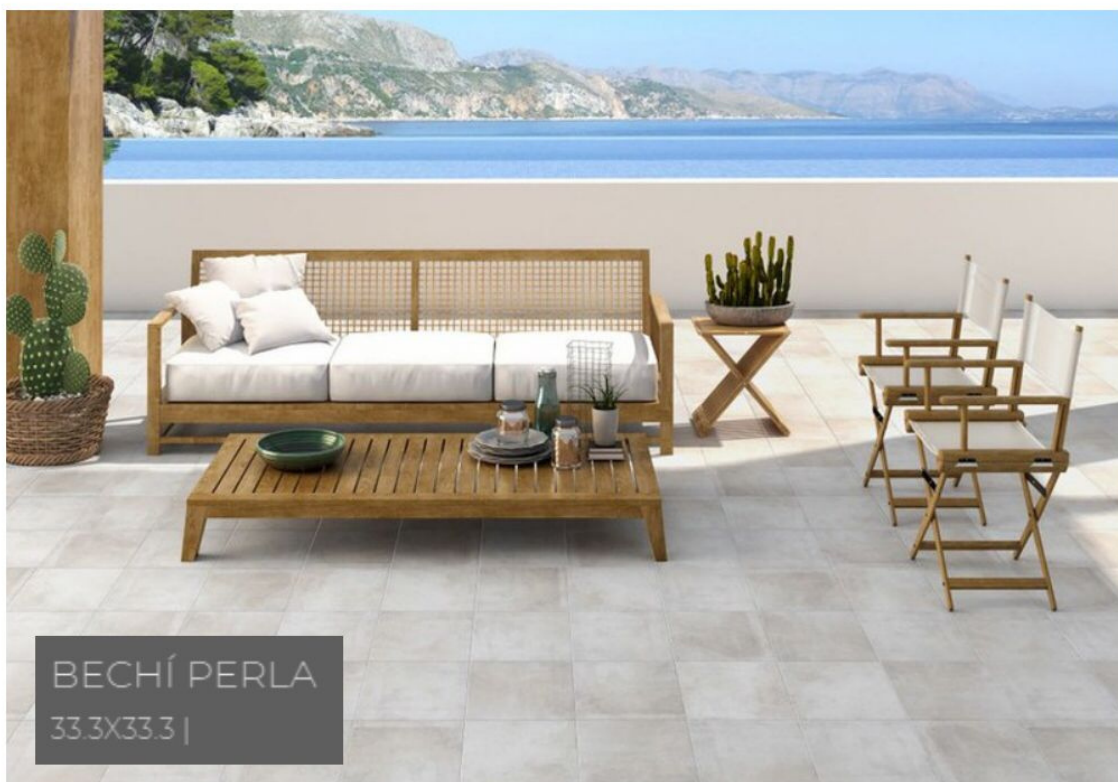

Gres Aida

BECHÍ OCRE
33.3X33.3 |

BECHÍ OCRE | PERLA

33.3X33.3 APLICACIÓN: USO INTERIOR C1

9.50€/m²

BECHÍ AD PERLA

33.3X33.3 APLICACIÓN: USO EXTERIOR C3

9.85€/m²

BECHÍ PERLA
33.3X33.3 |